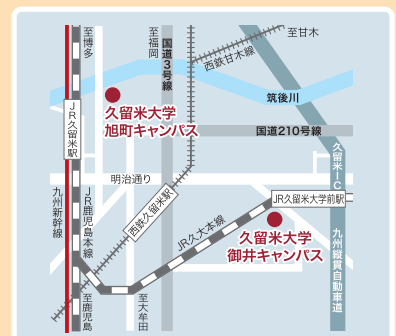

OPEN CAMPUS

来場型のオープンキャンパスを開催!

7/21(日)に、医学部医学科のオープンキャンパスを開催します。授業体験や個別相談コーナーなど、様々なプログラムを準備しています。ぜひご参加ください。

詳しくは、特設サイトをチェック。
最新情報を発信中です!

🏠 <https://www.kurume-u.style/>

旭町キャンパス
○JR久留米駅から西鉄バスにて約7分
○西鉄久留米駅から西鉄バスにて約17分